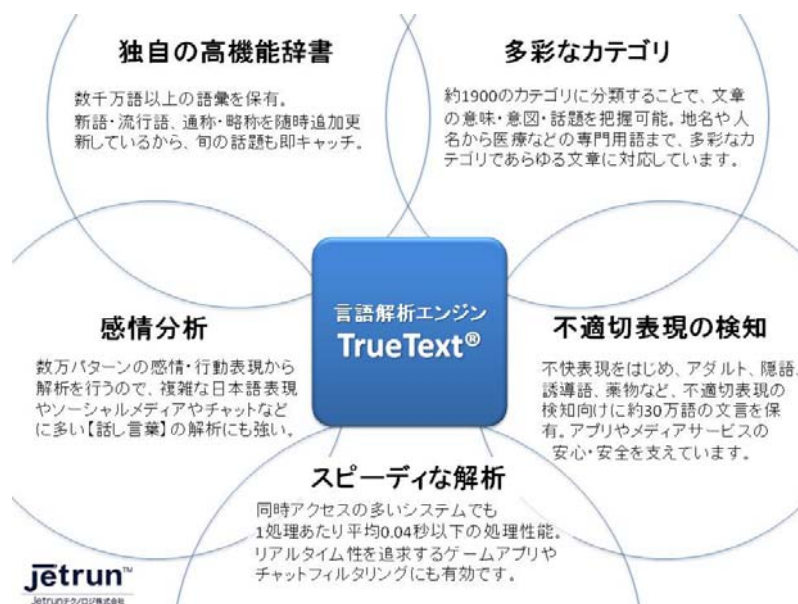

今後も両社のソリューションの特長を活かし、更なる機能性向上や多くのユーザーが安心して利用できるサービスの提供、またビッグデータ活用をはじめとする次世代型ソリューションの展開を支援していく。

図 1.TrueText の概要

【テックファーム株式会社 会社概要】

会社名 テックファーム株式会社

URL <http://www.techfirm.co.jp/>

所在地 〒169-0072 東京都新宿区大久保 1 丁目 3-21 新宿 TX ビル