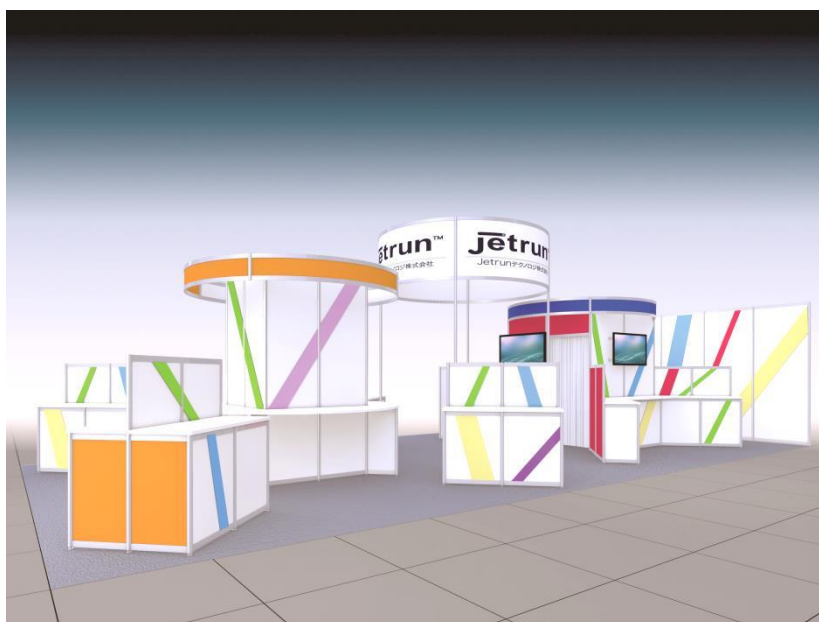

<報道関係各位>

2017年9月26日

Jetrun テクノロジー株式会社

Jetrunテクノロジー、自然対話AIプラットフォームを「CEATEC JAPAN 2017」に出展
～アジア最大級の最先端 IT・エレクトロニクス総合展で最新の AI を披露～

Jetrun テクノロジー株式会社(ジェットランテクノロジー、所在地:東京都港区 代表取締役:野武 浩、以下 Jetrun テクノロジー <http://www.jetrun.co.jp/>)は、2017年10月3日から6日まで、幕張メッセで開催されるアジア最大級の最先端 IT・エレクトロニクス総合展「CEATEC JAPAN 2017」に出展いたします。

Jetrunブース(イメージ)

Jetrunテクノロジーは、社会貢献というテーマのもと、「スマートスピーカー・プラットフォーム」「対話型知識検索・自然言語SQL」「ロボティクス」「チャットボット・グループウェア」を開発し、新たなコミュニケーションの創造や様々な社会課題の解決に取り組んでいます。「CEATEC JAPAN 2017」では、これらのテーマに即した形で、実際に自然対話AIプラットフォームに触れて頂くため、ハンズオンを中心に展示いたします。

メインステージでは、JetrunテクノロジーのAIボット社員である渋天未来(しぶあまのみく)を用い、大型モニターで自然対話AIプラットフォームの概要をご紹介します。AIと人との新しいコミュニケーションを体験頂けるよう、ブース全体を通して「街」や「社会」をイメージしています。

また、チャットボット・グループウェアのコーナーでは「AIで働き方改革」の実現に向け、PCにアプリをインストールするだけで管理性能が高く、社内外問わずAIが社員を管理、サポートする世界をパネルや映像を用いて説明しています。

「AIで社内をライブ(リアルタイム)管理」では、社内に今誰が残っているか、プッシュ型の通知機能によって、チーム間から分散した拠点をライブで実況を監視します。一般的なグループウェアとしての主機能を保有し、ライブ管理を行う統合型AIグループウェアをご紹介します。

AIロボット社員・澁天未来(イメージ)

その他、10月3日スタートTBSラジオ「THE FROGMAN SHOW A.I.共存ラジオ好奇心家族」のメインキャラクタードッチ君も提供いたします。「AI×ラジオ」の魅力を追求め、新たな価値を提供して参ります。