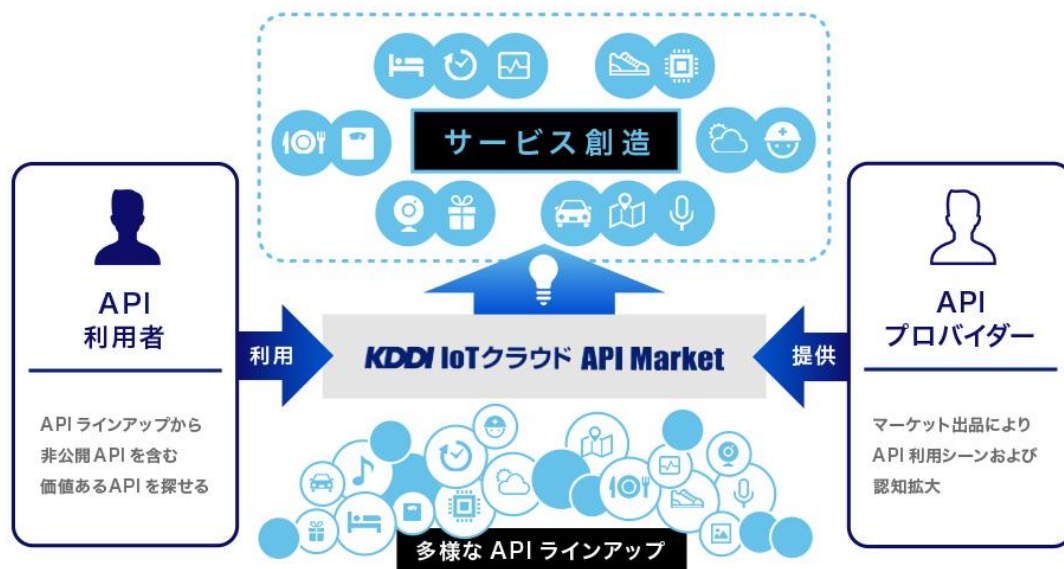

2018 年 01 月 29 日

Jetrun テクノロジー株式会社

Jetrun テクノロジー、「KDDI IoT クラウド API Market」へ
自然言語処理 API の提供を開始
～新たな IoT サービスの創出へ向け連携～

Jetrun テクノロジー株式会社(本社:東京都港区 代表取締役:野武 浩、以下 Jetrun テクノロジー)は、KDDI 株式会社(本社:東京都千代田区、代表取締役社長:田中 孝司)が提供する API マーケットプレイス「KDDI IoT クラウド API Market」へ、ヒトとロボットが交わす話題を約 1900 以上に分類する API と日常生活の調和を約 26 のパターンで判定する API 提供を開始します。

Jetrun テクノロジーが提供する自然言語処理 API「TrueText(トゥルーテキスト)」は長期の商用品質を維持、向上させております。ロボットの音声対話で活用される意味解析からビックデータの解析まで様々な用途で使用する事が出来る API です。

このたびの連携によって、複数の業種業態へ向けた IoT を活用する企業へ向け、新たなサービスの創出や開発者の支援に取り組んで参ります。

◆KDDI IoT クラウド API Market

「KDDI IoT クラウド API Market」は、自社のデータやサービスを API を通して提供する企業と、さまざまな API を利用して新しいサービスを開発したい企業をつなげる API マーケットプレイスです。

これまで新しいサービスを開発する際は自社開発、もしくは個別に外部の API を探して契約する必要がありましたが、「KDDI IoT クラウド API Market」を利用することにより、多様な API ラインアップの中から選択してサービス開発が可能となります。